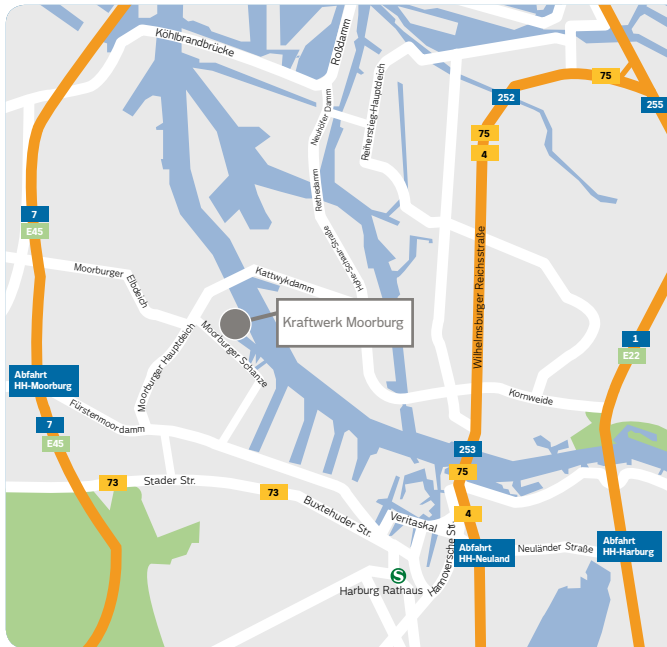

Informationen direkt vor Ort

Kraftwerk Moorburg

Sie möchten mehr über das Kraftwerk wissen?

Das Informationszentrum Moorburg ist Ihre Anlaufstelle für alle Fragen rund um das Kraftwerk. Gerne begrüßen wir Sie zu einem Rundgang über die Baustelle und einem Besuch unserer interaktiven Ausstellung. Wir bitten um vorherige Terminvereinbarung.

Der Weg zu uns

Anfahrt über die A7 / aus Richtung Hamburg Airport:
Abfahrt AS Moorburg, Fürstenmoordamm, Moorburger Hauptdeich, Moorburger Schanze

Anfahrt über die A1:
Abfahrt AS Harburg, B73 Richtung Cuxhaven, Moorburger Bogen, Moorburger Hauptdeich, Moorburger Schanze

Anfahrt mit öffentlichen Verkehrsmitteln/HVV:
Ab Hauptbahnhof mit der Linie S3/S31 bis Harburg Rathaus, dann mit der Buslinie 157 bis Moorburg Kirche

Kontakt

Infozentrum Kraftwerk Moorburg
Moorburger Schanze 2
21079 Hamburg